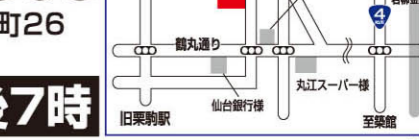

㉟ シングルベッド W98×L204×H84cm ★83,776円の品 **35,000円** 61% OFF

㊱ スタンドポスト W41×D33×H102cm ★31,536円の品 **16,800円** 47% OFF

㊲ シューズボックス W75×D40×H182cm ★50,760円の品 **29,800円** 41% OFF

㊳ シューズボックス W90×D40×H90cm ★64,800円の品 **24,800円** 62% OFF

㊴ マルチレンジボード W176×D49×H205cm ★250,560円の品 **100,000円** 60% OFF

㊵ 宮城県北 家具・インテリア専門店 **エビスヤ家具店** 0228(45)2308 宮城県栗原市栗駒岩ヶ崎四日町26 http://ebisuyakagu.jp

赤字覚悟のご奉仕 売り切れ御免 早い者勝ち 現品超特価 このチャンス絶対に見逃せない 長期お預かり無料 赤字覚悟のご奉仕