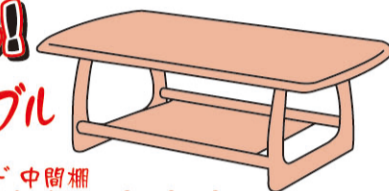

ブレザータンス 60cm ナチュラル ナバーウッド・スライドレール ◎ ~~72,360円~~ 39,800円

洋服タンス 90cm ブラウン 桐材無垢 スライドレール付 ◎ ~~98,280円~~ 49,800円

TVボード・センターテーブル

早い者勝ち!

センターテーブル

105cm ナチュラル ナバーウッド 中間棚

◎ ~~36,720円~~

15,000円

TVボード 100cm ダークブラウン コーナー兼用 ◎ ~~68,000円~~ 26,000円

TVボード 120cm ブラック ガラス天板・コーナー対応 ◎ ~~71,400円~~ 29,800円

TVボード 165cm ナチュラル ナバーウッド・スライドレールで楽々オープン ◎ ~~103,680円~~ 46,000円

TVボード 145cm ホワイト メラミン天板 ◎ ~~129,600円~~ 49,800円