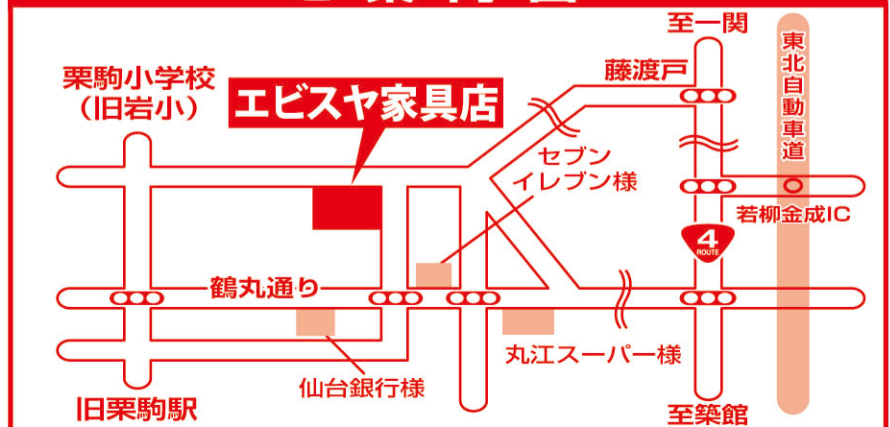

オフィスチェア 65cm ブラック PVC・ロッキング機能付 ◎ ~~22,400円~~ 9,000円

コレクションボード 50cm ナチュラル 5mm厚強化ガラス ◎ ~~40,342円~~ 17,800円

フリーラック 150cm ウォールナットアッシュ ◎ ~~81,000円~~ 59,800円

籐ガラステーブル 90cm ナチュラル 強化ガラス・精肉型 ◎ ~~58,000円~~ 19,000円

籐ソファセット ナチュラル 2P+1P×2+1P×1 置きクッションタイプ ◎ ~~292,000円~~ 90,000円

この機会をお見逃し無く!

ご案内図

0228(45)2308 宮城県原市栗駒岩ヶ崎四日町26 営業時間:午前10時~午後7時

◎=メーカー希望小売価格 ※校正ミスによる誤差の場合はご容赦下さい ※早い者勝ちの為、売り切れの際はご容赦下さい。

値上がり前の 当店自慢の大売出し エビスヤ家具店