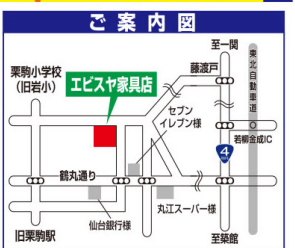

22 2人掛ソファ
W120xD72xH65(40)cm
★36,720円の品
16,000円
56% OFF

23 TV台
W90xD134(47)cm
★29,160円の品
10,000円
66% OFF

24 センターテーブル
W120xD60xH41cm
★49,680円の品
22,000円
56% OFF

25 センターテーブル
W150xD90xH35cm
★38,750円の品
38,000円
59% OFF

26 センターテーブル
W185xD85xH36cm
★58,320円の品
20,000円
59% OFF

27 2人掛ソファ
W122xD70xH63(38)cm
★49,680円の品
19,800円
60% OFF

28 3人掛ソファ
W172xD82xH96(42)cm
★97,200円の品
39,800円
59% OFF

29 2人掛ソファ
W148xD85xH90(42)cm
★65,232円の品
29,800円
54% OFF

30 2人掛ソファ
W136xD96xH84(42)cm
★95,040円の品
36,000円
62% OFF

31 コレクションボード
W50xD30xH145cm
★40,392円の品
17,800円
56% OFF

32 洋服タンス
W90xD57xH180cm
★78,680円の品
38,000円
50% OFF

33 洋服タンス
W90xD57xH180cm
★98,260円の品
49,800円
49% OFF

34 シングルベッド
W86xD203xH94cm
★88,776円の品
35,000円
61% OFF

35 シングルベッド
W98x1211xH86cm
★81,216円の品
39,800円
51% OFF

36 キッチン付昇降テーブル
W80xD40xH65-95cm
★54,000円の品
18,000円
67% OFF

37 ハイチェスト
W80xD40xH127cm
★各58,320円の品
17,800円
69% OFF

38 ローチェスト
W120xD40xH87cm
17,800円
62% OFF

39 シューズボックス
W74xD40xH90cm
★11,040円の品
14,000円
66% OFF

40 シューズボックス
W100xD40xH180cm
★110,160円の品
39,800円
64% OFF

41 シューズボックス
W90xD40xH90cm
★85,320円の品
36,000円
58% OFF

42 シューズボックス
W90xD40xH90cm
★85,320円の品
24,800円
62% OFF

43 シューズボックス
W100xD40xH180cm
★110,160円の品
39,800円
64% OFF

35 シングルベッド
W100xD203xH72cm
★51,300円の品
22,000円
57% OFF

高機能 **オーターカーテン**
UVカット・省エネ
50% OFF SALE
実地中

宮城県北 家具・インテリア専門店
エビスヤ家具店
☎0228(45)2308
宮城県栗原市栗駒岩ヶ崎四日町26
http://ebisyakagu.jp
営業時間 午前10時～午後7時