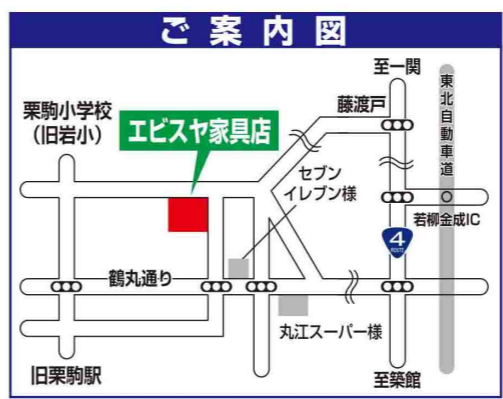

ダブルコンセント付
LEDライト付

19 シングルベッド
W102×L218×H82cm
★112,320円の品

49,800円 56% OFF

20 セミダブルベッド
W141×L218×H82cm
★129,600円の品

59,800円 54% OFF

宮城県北 家具・インテリア専門店
エビスヤ家具店
0228(45)2308
宮城県栗原市栗駒岩ヶ崎四日町26
営業時間 午前10時～午後7時

スライドレール
桐材