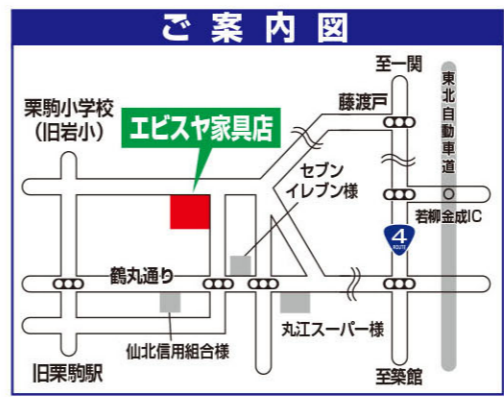

21 2人掛ソファ  
W132×D80×H81(43)cm  
★72,600円の品  
**36,300円** 50% OFF

22 3人掛ソファ  
W177×D85×H91(39)cm  
★154,000円の品  
**77,000円** 50% OFF

宮城県北 家具・インテリア専門店

**エビスヤ家具店**

☎0228(45)2308

宮城県栗原市栗駒岩ヶ崎四日町26

営業時間 **午前10時～午後7時**