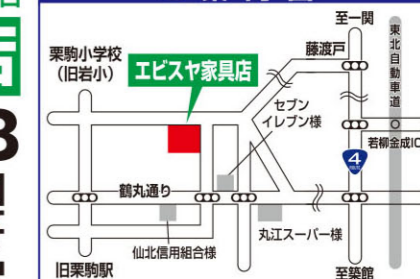

便利な棚・照明付

手すりは別売です(19,500円)

宮城県北 家具・インテリア専門店

**エビスヤ家具店**

0228(45)2308

宮城県栗原市栗駒岩ヶ崎四日町26

https://ebisuyakagu.jp/

営業時間 午前10時~午後7時