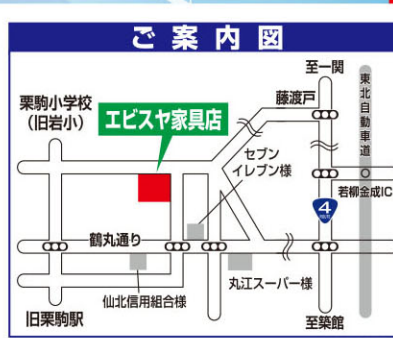

限定品

14 2人掛ソファ
W120×D68×H63(37)cm
★60,500円の品 **57% OFF**
26,000円

コンパクトサイズソファ

17 2人掛ソファ
W127×D85×H93(39)cm
★96,800円の品 **42% OFF**
56,000円

18 3人掛ソファ
W173×D85×H93(39)cm
★118,800円の品 **44% OFF**
66,000円

スタンダードデザインソファ

20 3人掛ソファ
W195×D97×H84(41)cm
★132,000円の品 **40% OFF**
79,800円

3人掛ソファ

22 3人掛ソファ
W182×D89×H90(40)cm
★114,400円の品 **39% OFF**
69,800円

お掃除ロボット対応 本革

24 3人掛ソファ
W182×D90×H98(39)cm
★170,940円の品 **47% OFF**
89,800円

コンパクトなカウチソファ

15 カウチソファ
W165×D85×H82(38)cm
★96,800円の品 **49% OFF**
49,800円

ゆったり座れるコンパクトソファ

19 2人掛ソファ
W149×D86×H75(40)cm
★99,880円の品 **50% OFF**
49,800円

背クッション可動式

21 3人掛ソファ
W181×D86×H43cm
★132,000円の品 **40% OFF**
79,800円

クッション付きハイバック
組み換えカウチ

23 組み替えカウチ
W203×D88×H92cm
★158,400円の品 **40% OFF**
95,000円

厚革・総革張り
made in Italy

25 3人掛ソファ
W201×D89×H85(42)cm
★275,000円の品 **49% OFF**
139,750円

スマートエコ
あったか
こたつ

29 家具調こたつ
W120×D75×H36(41)cm
★88,000円の品 **49% OFF**
45,000円

30 家具調こたつ
W120×D80×H36(46)cm
★72,600円の品 **45% OFF**
39,800円

31 ダイニングこたつ5点セット
W135×D85×H67(70)cm
★310,200円の品 **49% OFF**
159,000円

32 ダイニングこたつ6点セット
W150×D85×H66cm
★386,100円の品 **49% OFF**
198,000円

カップホルダー付

16 3人掛ソファ
W180×D88×H83(40)cm **69,800円**

ポケットコイルマット付

26 シングルベッド
W98×L211×H86cm
★115,720円の品 **48% OFF**
59,800円

FranceBed 通気性の良いスノコ仕様

27 ダブルベッド
W141×L212×H80cm **98,000円**

FranceBed フロアール+モアリー

28 ツインベッド
W194.2(97.1×2)×L207×H85cm
★447,700円の品 **2台セット**
399,000円

宮城県北 家具・インテリア専門店
エビスヤ家具店

☎0228(45)2308
宮城県栗原市栗駒岩ヶ崎四日町26
<https://ebisuyakagu.jp/>

営業時間 午前10時～午後6時