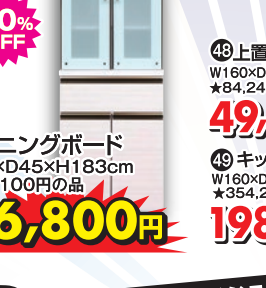

**148,000円** 44% OFF

丸みを帯びたエレガントなフォルム  
50 **3人掛ソファ**  
W200×D100×H94(41)cm  
★154,000円の品

**89,800円** 42% OFF

51 **2人掛ソファ**  
W133×D82×H88cm  
★97,900円の品

**49,800円** 49% OFF

スタンダードデザインソファ  
52 **2人掛ソファ**  
W165×D97×H84(41)cm  
★110,000円の品

**72,000円** 35% OFF

42 **ダイニング7点セット**  
W180×D90×H70cm  
★424,600円の品

**255,000円** 40% OFF

45 **ダイニングボード**  
W117×D45×H205cm  
★167,200円の品

**69,800円** 58% OFF

46 **ダイニングボード**  
W78×D45×H205cm  
★123,200円の品

**59,800円** 51% OFF

47 **ダイニングボード**  
W60×D45×H183cm  
★78,100円の品

**46,800円** 40% OFF

54 **3人掛ソファ**  
W98×D90×H83(41)cm  
★96,800円の品

**49,800円** 49% OFF

55 **3人掛ソファ**  
W190×D90×H86(41)cm  
★134,200円の品

**69,800円** 48% OFF

56 **3人掛ソファ**  
W192×D94×H92(43)cm  
★162,800円の品

**89,800円** 45% OFF

61 **ハンガーラック**  
W75×D40×H139cm  
★13,200円の品

**6,800円** 48% OFF

62 **宅配BOX付ポスト**  
W40×D33×H110cm  
★45,430円の品

**26,000円** 43% OFF

63 **高座椅子**  
W56×D78×H100cm  
★55,000円の品

**28,000円** 49% OFF